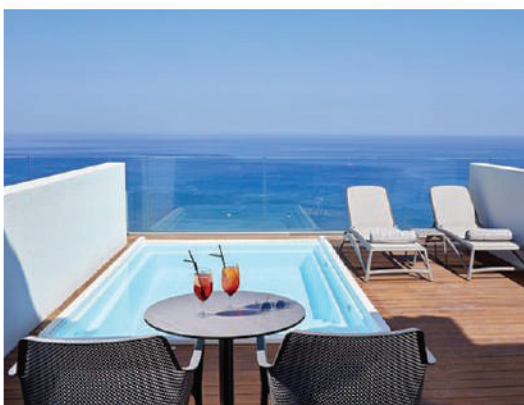

Πατήστε εδώ
για να δείτε
ολόκληρο τον
τιμοκατάλογο της

ASTRALPOOL