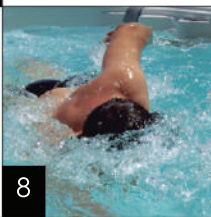

Το κέλυφος αποτελείται από

6 επιστρώσεις
3 μεταλλικές ενισχύσεις και
από πυθμένα Honeycomb

Εύκολη μεταφορά και εγκατάσταση
σε οποιοδήποτε μέρος

Διαθέτουν αντίθετη ροή κολύμβησης

(high stream turbojet) και
δύο στόμια υδρομασάζ πλάτης
(swim spa facilities).

Το κάθισμα υδρομασάζ είναι το σημείο αναφοράς τους, καθώς αποτελεί σημείο χαλάρωσης και ευεξίας για όλη την οικογένεια

ASTRALPOOL 

Πλεονεκτήματα

1. Δεν απαιτείται άδεια πολεοδομίας για το **SpraATHINEO**
2. Εύκολη μεταφορά χωρίς άδεια ΥΠΕΧΩΔΕ
3. Το **SpraATHINEO** μεταφέρεται και μέσα σε κλειστό φορτηγό
4. Τοποθέτηση και λειτουργία εντός 5 ημερών
5. Χαμηλό κόστος συντήρησης (ρεύμα, νερό, απολύμανση)
6. Εξαιρετικά στιβαρή κατασκευή R-Structure με διπλό πυθμένα sandwich Honeycomb (10 χρόνια εγγύηση)
7. Αντιολισθητικά σκαλοπάτια
8. Υδρομασάζ, φώτα Led και αντίθετη ροή κολύμβησης
9. Μηχανοστάσιο compact με ενσωματωμένο πίνακα ελέγχου και μπουτόν εκκίνησης αντλιών
10. 3 φορές μικρότερο κόστος από ένα Swim Spa
11. Δυνατότητα υπέργειας τοποθέτησης με μεταλλική στήριξη
12. Δυνατότητα λειτουργίας με ηλιακή ενέργεια