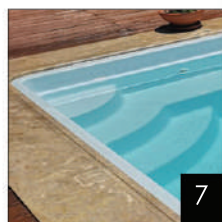

1. Δεν απαιτείται άδεια πολεοδομίας για το **SpraATHINEO**
2. Εύκολη μεταφορά χωρίς άδεια ΥΠΕΧΩΔΕ
3. Το **SpraATHINEO** μεταφέρεται και μέσα σε κλειστό φορτηγό
4. Τοποθέτηση και λειτουργία εντός 5 ημερών
5. Χαμηλό κόστος συντήρησης (ρεύμα, νερό, απολύμανση)
6. Εξαιρετικά στιβαρή κατασκευή R-Structure με διπλό πυθμένα sandwich Honeycomb (10 χρόνια εγγύηση)
7. Αντιολισθητικά σκαλοπάτια
8. Υδρομασάζ, φώτα Led και αντίθετη ροή κολύμβησης
9. Μηχανοστάσιο compact με ενσωματωμένο πίνακα ελέγχου και μπουτόν εκκίνησης αντλιών
10. 3 φορές μικρότερο κόστος από ένα Swim Spa
11. Δυνατότητα υπέργειας τοποθέτησης με μεταλλική στήριξη
12. Δυνατότητα λειτουργίας με ηλιακή ενέργεια