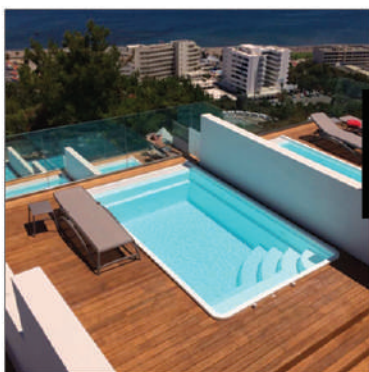

Αποτελούν την καλύτερη λύση

για βίλες & σουίτες ξενοδοχείων λόγω της εύκολης και γρήγορης εγκατάστασης

Εξαιρετικός σχεδιασμός

με αντιολισθητικά σκαλοπάτια, κατάλληλα για χρήση από άτομο κάθε ηλικίας