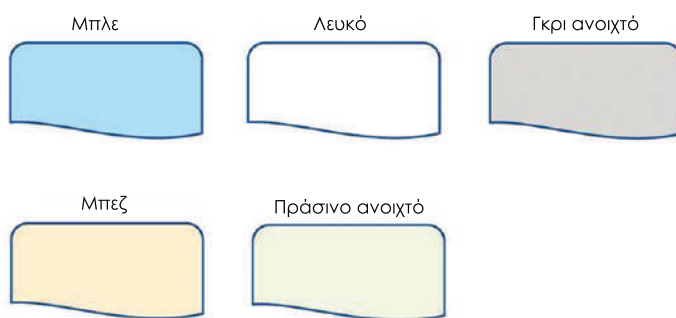

ΠΙΣΙΝΑ / ΥΔΡΟΜΑΣΑΖ / ΑΝΤΙΘΕΤΗ ΚΟΛΥΜΒΗΣΗ

ASTRALPOOL 

SpaYPSILON

Mini Πισίνα Fiberglass
400 x 250 x 125 cm

SpaATHINEO

Mini Πισίνα Fiberglass
400 x 216 x 105 cm

Μini πισίνες, με την μορφή Swim Spa όπου σχεδιάστηκαν και κατασκευάστηκαν για να προσφέρουν την λειτουργικότητα μιας μεγάλης πισίνας, καταλαμβάνοντας ελάχιστο χώρο

Το κέλυφος αποτελείται από

6 επιστρώσεις
3 μεταλλικές ενισχύσεις και
από πυθμένα Honeycomb

Εύκολη μεταφορά και εγκατάσταση
σε οποιοδήποτε μέρος

Διαθέτουν αντίθετη ροή κολύμβησης

(high stream turbojet) και
δύο στόμια υδρομασάζ πλάτης
(swim spa facilities).

ASTRALPOOL 

Χρωματολόγιο

Βασικά Χρώματα

Ειδικά Χρώματα

Πατήστε εδώ
για να δείτε
ολόκληρο τον
τιμοκατάλογο της

ASTRALPOOL 