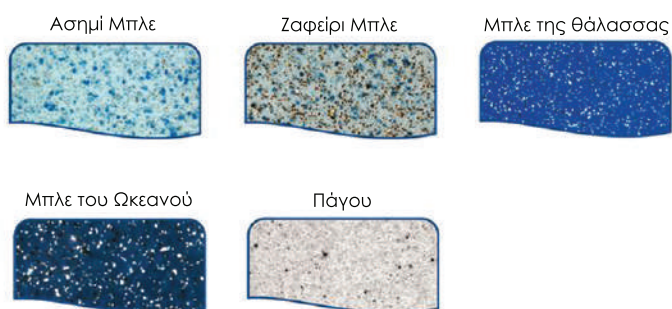

Το κέλυφος αποτελείται από

6 επιστρώσεις
3 μεταλλικές ενισχύσεις και
από πυθμένα Honeycomb

Εύκολη μεταφορά και εγκατάσταση
σε οποιοδήποτε μέρος

Διαθέτουν αντίθετη ροή κολύμβησης

(high stream turbojet) και
δύο στόμια υδρομασάζ πλάτης
(swim spa facilities).

ASTRALPOOL 

Χρωματολόγιο

Βασικά Χρώματα

Ειδικά Χρώματα

Πατήστε εδώ
για να δείτε
ολόκληρο τον
τιμοκατάλογο της

ASTRALPOOL 