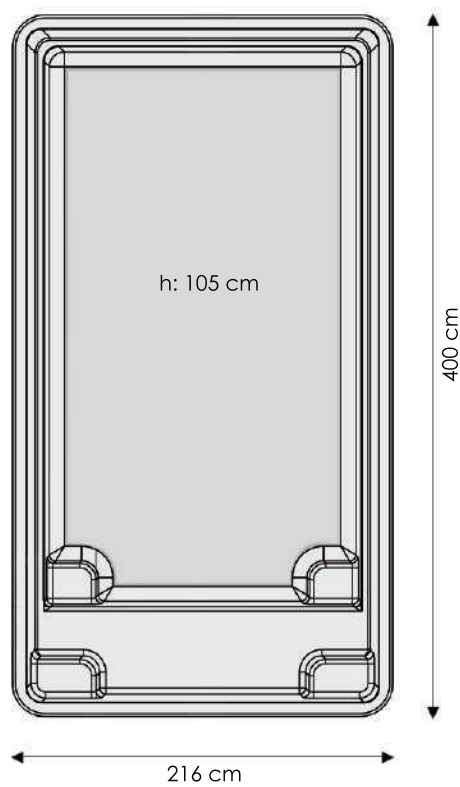

ΠΙΣΙΝΑ / ΥΔΡΟΜΑΣΑΖ / ΑΝΤΙΘΕΤΗ ΚΟΛΥΜΒΗΣΗ

ASTRALPOOL 

SpaYPSILON

Mini Πισίνα Fiberglass
400 x 250 x 125 cm

SpaATHINEO

Mini Πισίνα Fiberglass
400 x 216 x 105 cm

Μini πισίνες, με την μορφή Swim Spa όπου σχεδιάστηκαν και κατασκευάστηκαν για να προσφέρουν την λειτουργικότητα μιας μεγάλης πισίνας, καταλαμβάνοντας ελάχιστο χώρο

Το κέλυφος αποτελείται από

6 επιστρώσεις
3 μεταλλικές ενισχύσεις και
από πυθμένα Honeycomb

Εύκολη μεταφορά και εγκατάσταση
σε οποιοδήποτε μέρος

Διαθέτουν αντίθετη ροή κολύμβησης

(high stream turbojet) και
δύο στόμια υδρομασάζ πλάτης
(swim spa facilities).