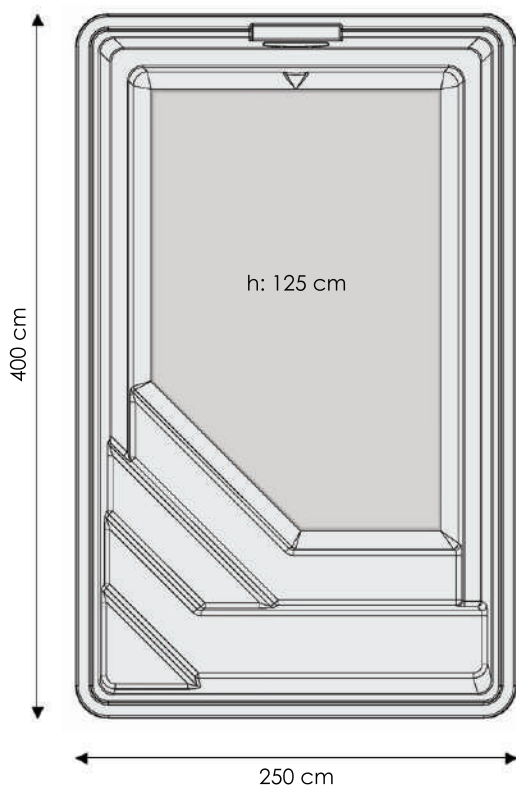

ΠΙΣΙΝΑ / ΥΔΡΟΜΑΣΑΖ / ΑΝΤΙΘΕΤΗ ΚΟΛΥΜΒΗΣΗ

ASTRALPOOL 

SpaYPSILON

Mini Πισίνα Fiberglass
400 x 250 x 125 cm

SpaATHINEO

Mini Πισίνα Fiberglass
400 x 216 x 105 cm

Μini πισίνες, με την μορφή Swim Spa όπου σχεδιάστηκαν και κατασκευάστηκαν για να προσφέρουν την λειτουργικότητα μιας μεγάλης πισίνας, καταλαμβάνοντας ελάχιστο χώρο

Το κέλυφος αποτελείται από

6 επιστρώσεις
3 μεταλλικές ενισχύσεις και
από πυθμένα Honeycomb

Εύκολη μεταφορά και εγκατάσταση
σε οποιοδήποτε μέρος

Διαθέτουν αντίθετη ροή κολύμβησης

(high stream turbojet) και
δύο στόμια υδρομασάζ πλάτης
(swim spa facilities).