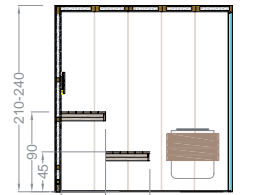

ST. MORITZ

CODE	DIMENSIONS	POWER (kW)	SAUNA PANELS						
			Hemlock Plywood	Nordic Spruce	White Pine	Thermo Aspen/Alder/Pine	Red Cedar	Magnolia	Bench wood
72907	135x135x210	4,5kW 230V 1~	Standard	N/A	N/A	N/A	N/A	N/A	Abachi
72908	180x180x210	6kW 230/400 3~							
72909	220x220x210	8kW 230/400 3~							
72910	260x220x210	9kW 230/400 3~							
72911	300x250x210	10,5kW 230/400 3~							
72912	300x300x210	13,5kW 230/400 3~