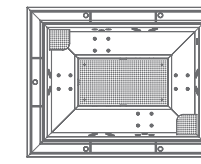

ZEUS SPA	APOLO 6 SPA	APOLO 8 SPA	APOLO 10 SPA
71474	71475	71476	71477

3,48 x 1,51 x 0,94 m	2,24 x 1,62 x 0,98 m	2,88 x 1,62 x 0,98 m	3,52 x 1,62 x 0,98 m
4,21 x 2,10 x 1,04 m	2,84 x 2,21 x 1,18 m	3,47 x 2,21 x 1,18 m	4,11 x 2,21 x 1,18 m
7 (5 / 2)	6 (6 / -)	8 (8 / -)	10 (10 / -)
2,65 m³	2,40 m³	3,20 m³	4,00 m³
650 / 3300 kg	550 / 2950 kg	700 / 3900 kg	720 / 4720 kg

25	34	40	56
62	16	24	24
Overflow	Overflow	Overflow	Overflow
6	6	6	8
3	2	4	4
1	1	1	1
1	1	2	2
On request	No	No	No
2	2	2	4
3	2	2	2

Yes	Optional	Optional	Optional
Optional	Optional	Optional	Optional
Optional	Optional	Optional	Optional

On request	16412	43639	43639
Yes	Yes	Yes	Yes