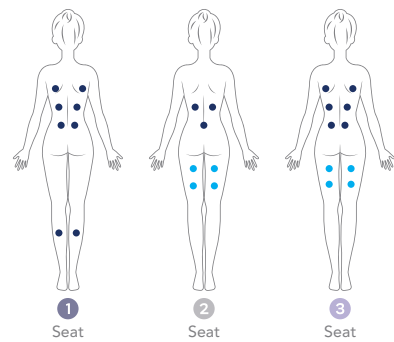

### FEATURES APOLO 10

Dimensions: 4,11 x 2,21 x 1,18 m  
Details: p. 377

2.5.2.7. Coliseum

2.5.2.5. Verona  
2.5.2.6. Olympia

2.5.2.3. Roma  
2.5.2.4. Tokyo 70

2.5.2.1. Odisea 20  
2.5.2.2. Mirage 40

W A T E R   Z O N E