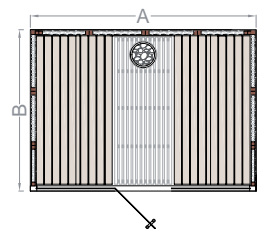

MIRAMONTE

CODE	DIMENSIONS	POWER (kW)	SAUNA PANELS						
			Hemlock Plywood	Nordic Spruce	White Pine	Thermo Aspen/Alder/Pine	Red Cedar	Magnolia	Bench wood
70470	200x150x210	7 kW 230/400V 3~	N/A	Optional	Standard	Optional	Optional	N/A	Abachi
70471	200x200x210	7 kW 230/400V 3~							
70439	250x200x210	9 kW 230/400V 3~							
70440	250x250x210	9 kW 230/400V 3~							
70441	300x250x210	10,8 kW 230/400V 3~							
70442	300x300x210	13,5 kW 230/400V 3~