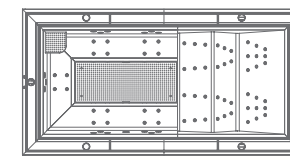

ZEUS SPA	APOLO 6 SPA	APOLO 8 SPA	APOLO 10 SPA
71474	71475	71476	71477

3,48 x 1,51 x 0,94 m	2,24 x 1,62 x 0,98 m	2,88 x 1,62 x 0,98 m	3,52 x 1,62 x 0,98 m
4,21 x 2,10 x 1,04 m	2,84 x 2,21 x 1,18 m	3,47 x 2,21 x 1,18 m	4,11 x 2,21 x 1,18 m
7 (5 / 2)	6 (6 / -)	8 (8 / -)	10 (10 / -)
2,65 m³	2,40 m³	3,20 m³	4,00 m³
650 / 3300 kg	550 / 2950 kg	700 / 3900 kg	720 / 4720 kg

25	34	40	56
62	16	24	24
Overflow	Overflow	Overflow	Overflow
6	6	6	8
3	2	4	4
1	1	1	1
1	1	2	2
On request	No	No	No
2	2	2	4
3	2	2	2

Yes	Optional	Optional	Optional
Optional	Optional	Optional	Optional
Optional	Optional	Optional	Optional

On request	16412	43639	43639
Yes	Yes	Yes	Yes