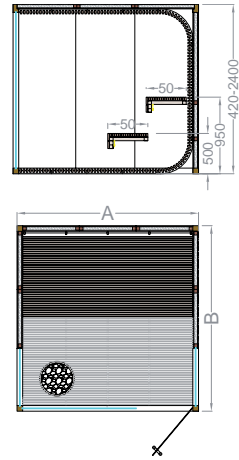

Saunas

TEMPERATURE ZONE

BELLA

CODE	DIMENSIONS	POWER (kW)	SAUNA PANELS						
			Hemlock Plywood	Nordic Spruce	White Pine	Thermo Aspen/Alder/Pine	Red Cedar	Magnolia	Bench wood
72916	180x180x210	7kW 230/400 3~	Standard	N/A	N/A	N/A	N/A	N/A	Thermo Aspen
72917	230x180x210	7kW 230/400 3~							
72918	230x230x210	11kW 230/400 3~							
72919	280x230x210	11kW 230/400 3~