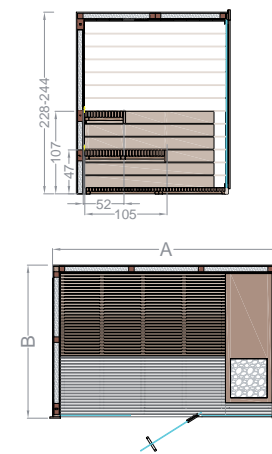

ESSENTIA

CODE	DIMENSIONS	POWER (kW)	SAUNA PANELS						
			Hemlock Plywood	Nordic Spruce	White Pine	Thermo Aspen/Alder/Pine	Red Cedar	Magnolia	Bench wood
72892	200x200x225	7kW 230/400 3~	N/A	N/A	N/A	Optional	N/A	Standard	Thermo Magnolia
72893	250x200x225	7kW 230/400 3~							
72894	250x250x225	10.8kW 230/400 3~							
72895	300x250x225	10,8kW 230/400 3~