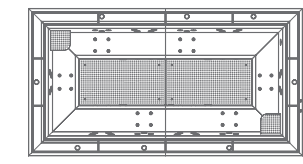

ZEUS SPA	APOLO 6 SPA	APOLO 8 SPA	APOLO 10 SPA
71474	71475	71476	71477

3,48 x 1,51 x 0,94 m	2,24 x 1,62 x 0,98 m	2,88 x 1,62 x 0,98 m	3,52 x 1,62 x 0,98 m
4,21 x 2,10 x 1,04 m	2,84 x 2,21 x 1,18 m	3,47 x 2,21 x 1,18 m	4,11 x 2,21 x 1,18 m
7 (5 / 2)	6 (6 / -)	8 (8 / -)	10 (10 / -)
2,65 m³	2,40 m³	3,20 m³	4,00 m³
650 / 3300 kg	550 / 2950 kg	700 / 3900 kg	720 / 4720 kg

25	34	40	56
62	16	24	24
Overflow	Overflow	Overflow	Overflow
6	6	6	8
3	2	4	4
1	1	1	1
1	1	2	2
On request	No	No	No
2	2	2	4
3	2	2	2

Yes	Optional	Optional	Optional
Optional	Optional	Optional	Optional
Optional	Optional	Optional	Optional

On request	16412	43639	43639
Yes	Yes	Yes	Yes