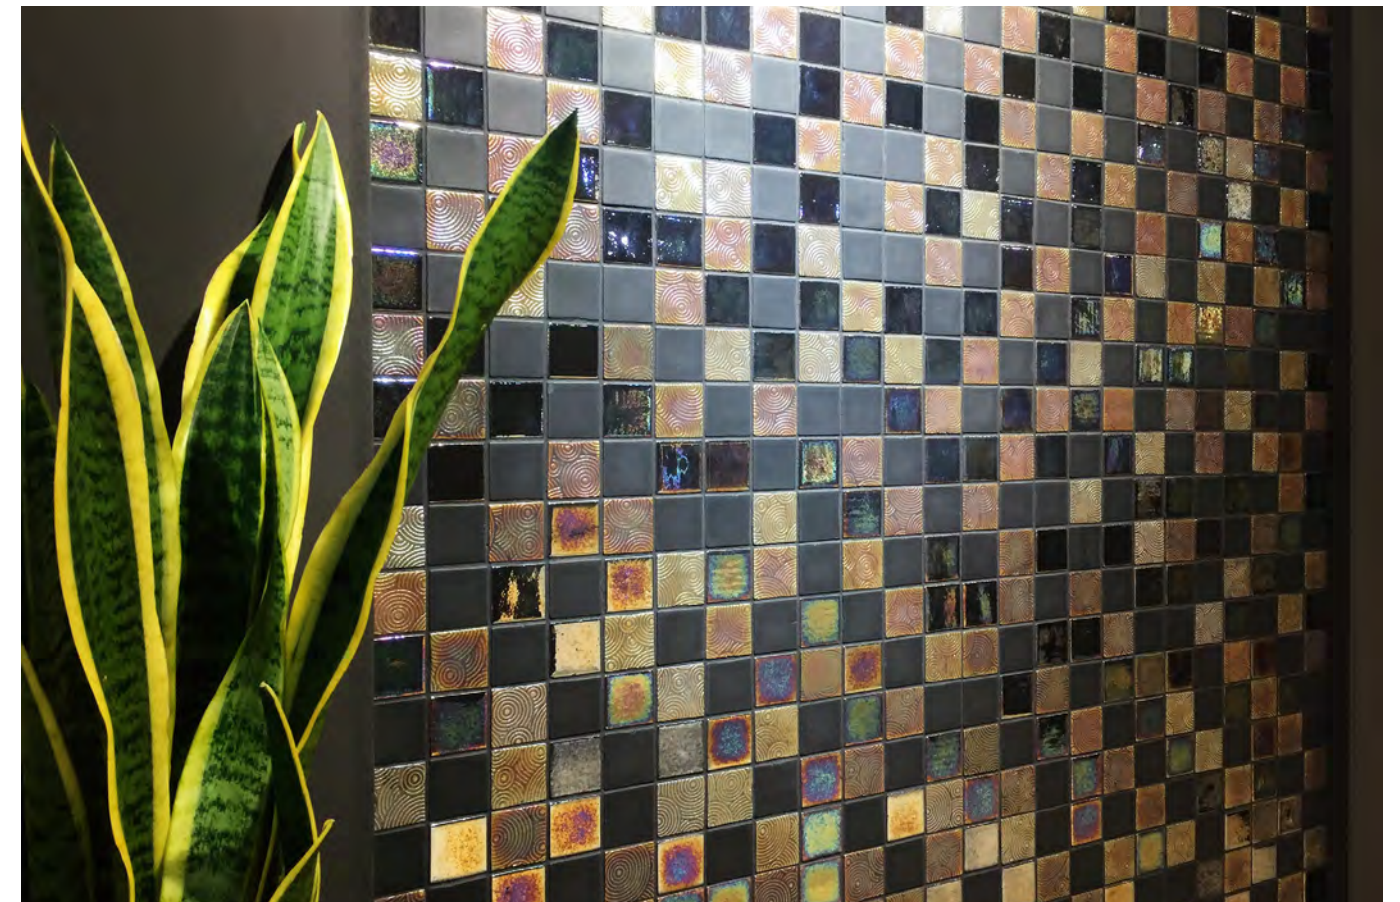

**BLACK ANTI-SLIP**  
33,4 x 33,4 cm.  
13,15" x 13,15"  
NEGR25AY B3