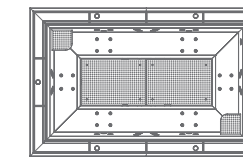

ZEUS SPA	APOLO 6 SPA	APOLO 8 SPA	APOLO 10 SPA
71474	71475	71476	71477

3,48 x 1,51 x 0,94 m	2,24 x 1,62 x 0,98 m	2,88 x 1,62 x 0,98 m	3,52 x 1,62 x 0,98 m
4,21 x 2,10 x 1,04 m	2,84 x 2,21 x 1,18 m	3,47 x 2,21 x 1,18 m	4,11 x 2,21 x 1,18 m
7 (5 / 2)	6 (6 / -)	8 (8 / -)	10 (10 / -)
2,65 m³	2,40 m³	3,20 m³	4,00 m³
650 / 3300 kg	550 / 2950 kg	700 / 3900 kg	720 / 4720 kg

25	34	40	56
62	16	24	24
Overflow	Overflow	Overflow	Overflow
6	6	6	8
3	2	4	4
1	1	1	1
1	1	2	2
On request	No	No	No
2	2	2	4
3	2	2	2

Yes	Optional	Optional	Optional
Optional	Optional	Optional	Optional
Optional	Optional	Optional	Optional

On request	16412	43639	43639
Yes	Yes	Yes	Yes