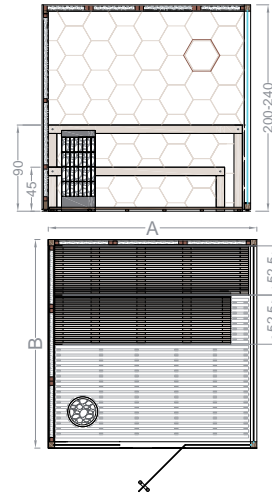

HONEY

CODE	DIMENSIONS	POWER (kW)	SAUNA PANELS						
			Hemlock Plywood	Nordic Spruce	White Pine	Thermo Aspen/Alder/Pine	Red Cedar	Magnolia	Bench wood
72896	180x180x212	7 kW 230/400V 3~	Standard	N/A	N/A	N/A	N/A	N/A	Thermo Aspen
72897	233x180x212	9 kW 230/400V 3~							
72898	233x233x212	9 kW 230/400V 3~							
72899	285x233x212	10,8 kW 230/400V 3~							
72900	285x285x212	13,5 kW 230/400V 3~