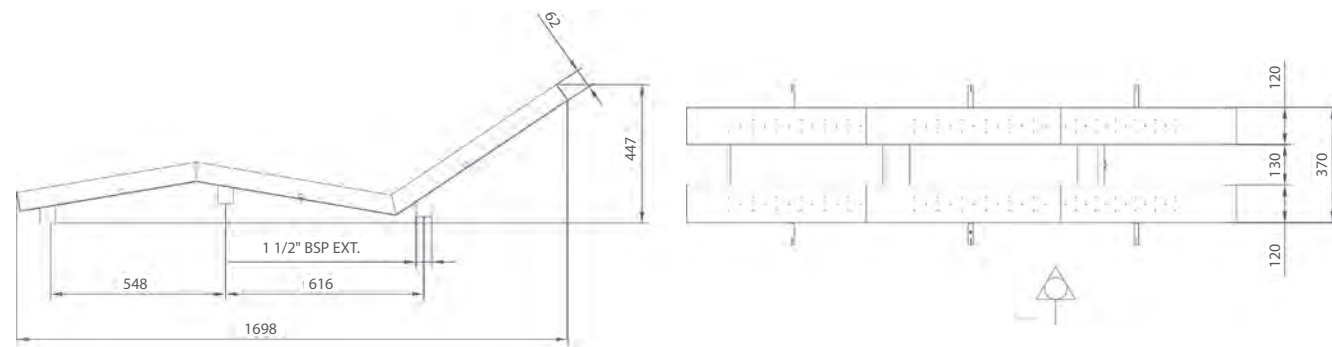

## HYDROMASSAGE LOUNGER

31998 1700 mm EMBEDDED LOUNGER

31996 1700 mm EMBEDDED COLUMN LOUNGER

32070 1450 mm EMBEDDED COLUMN LOUNGE