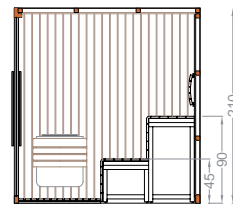

Saunas

TEMPERATURE ZONE

CLASSIC SELECT

CODE	DIMENSIONS	POWER (kW)	SAUNA PANELS						
			Hemlock Plywood	Nordic Spruce	White Pine	Thermo Aspen/Alder/Pine	Red Cedar	Magnolia	Bench wood
70431	150x150x210	4,5kW 230/400 3~	N/A	Standard	Optional	Optional	Optional	N/A	Abachi
70432	200x150x210	6kW 230/400 3~							
70433	200x200x210	6kW 230/400 3~							
70455	250x200x210	8kW 230/400 3~							
70434	250x250x210	9kW 230/400 3~							
70436	300x250x210	10,5kW 230/400 3~							
70437	300x300x210	13,5kW 230/400 3~							
70438	400x300x210	16,5kW 230/400 3~