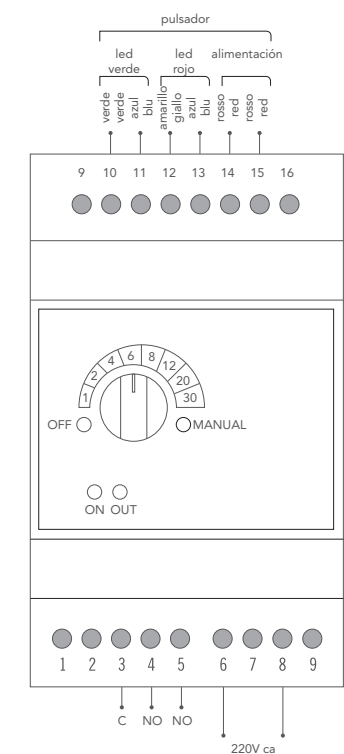

35403 WATER EFFECT TIMER