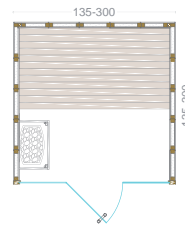

FIORA

CODE	DIMENSIONS	POWER (kW)	SAUNA PANELS						
			Hemlock Plywood	Nordic Spruce	White Pine	Thermo Aspen/Alder/Pine	Red Cedar	Magnolia	Bench wood
UR*	180x180x210	6kW 230/400 3~	N/A	N/A	N/A	Standard	N/A	N/A	Abachi
UR*	200x200x210	6kW 230/400 3~							
UR*	250x200x210	8kW 230/400 3~							
UR*	250x250x210	9kW 230/400 3~