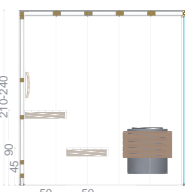

FIORA

CODE	DIMENSIONS	POWER (kW)	SAUNA PANELS						
			Hemlock Plywood	Nordic Spruce	White Pine	Thermo Aspen/Alder/Pine	Red Cedar	Magnolia	Bench wood
UR*	180x180x210	6kW 230/400 3~	N/A	N/A	N/A	Standard	N/A	N/A	Abachi
UR*	200x200x210	6kW 230/400 3~							
UR*	250x200x210	8kW 230/400 3~							
UR*	250x250x210	9kW 230/400 3~