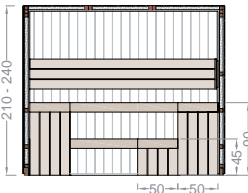

BORRO

CODE	DIMENSIONS	POWER (kW)	SAUNA PANELS						
			Hemlock Plywood	Nordic Spruce	White Pine	Thermo Aspen/Alder/Pine	Red Cedar	Magnolia	Bench wood
72920	200x200x210	6kW 230/400 3~	N/A	Optional	Optional	Standard	Optional	N/A	Thermo Pine
72921	250x200x210	8kW 230/400 3~							
72922	250x250x210	9kW 230/400 3~							
72923	300x250x210	10,5kW 230/400 3~							
72924	300x300x210	13,5kW 230/400 3~							
UR*	400x300x210	16,5kW 230/400 3~