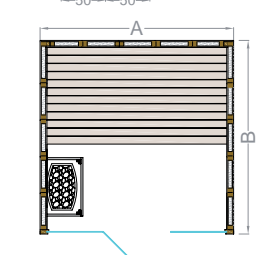

ST. MORITZ

CODE	DIMENSIONS	POWER (kW)	SAUNA PANELS						
			Hemlock Plywood	Nordic Spruce	White Pine	Thermo Aspen/Alder/Pine	Red Cedar	Magnolia	Bench wood
72907	135x135x210	4,5kW 230V 1~	Standard	N/A	N/A	N/A	N/A	N/A	Abachi
72908	180x180x210	6kW 230/400 3~							
72909	220x220x210	8kW 230/400 3~							
72910	260x220x210	9kW 230/400 3~							
72911	300x250x210	10,5kW 230/400 3~							
72912	300x300x210	13,5kW 230/400 3~