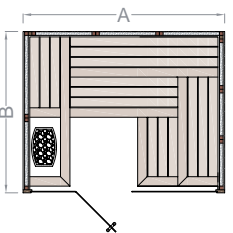

BORRO

CODE	DIMENSIONS	POWER (kW)	SAUNA PANELS						
			Hemlock Plywood	Nordic Spruce	White Pine	Thermo Aspen/Alder/Pine	Red Cedar	Magnolia	Bench wood
72920	200x200x210	6kW 230/400 3~	N/A	Optional	Optional	Standard	Optional	N/A	Thermo Pine
72921	250x200x210	8kW 230/400 3~							
72922	250x250x210	9kW 230/400 3~							
72923	300x250x210	10,5kW 230/400 3~							
72924	300x300x210	13,5kW 230/400 3~							
UR*	400x300x210	16,5kW 230/400 3~