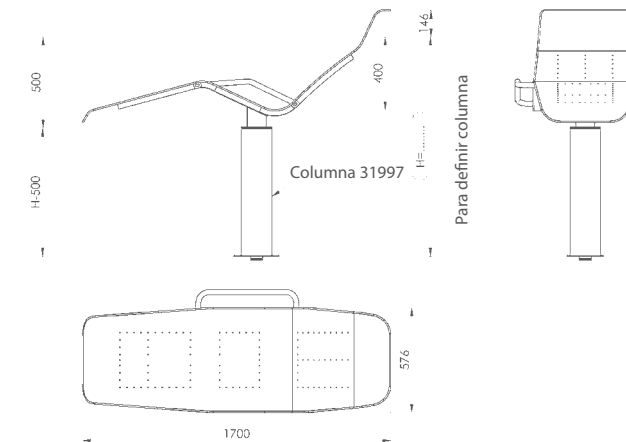

## HYDROMASSAGE LOUNGER

31998 1700 mm EMBEDDED LOUNGER

31996 1700 mm EMBEDDED COLUMN LOUNGER

32070 1450 mm EMBEDDED COLUMN LOUNGE