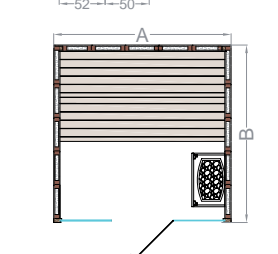

INNSBRUCK

CODE	DIMENSIONS	POWER (kW)	SAUNA PANELS						
			Hemlock Plywood	Nordic Spruce	White Pine	Thermo Aspen/Alder/Pine	Red Cedar	Magnolia	Bench wood
72901	135x135x210	4,5kW 230V 1~	Standard	N/A	N/A	N/A	N/A	N/A	Abachi
72902	180x180x210	6kW 230/400 3~							
72903	220x220x210	8kW 230/400 3~							
72904	260x220x210	9kW 230/400 3~							
72905	300x250x210	10,5kW 230/400 3~							
72906	300x300x210	13,5kW 230/400 3~